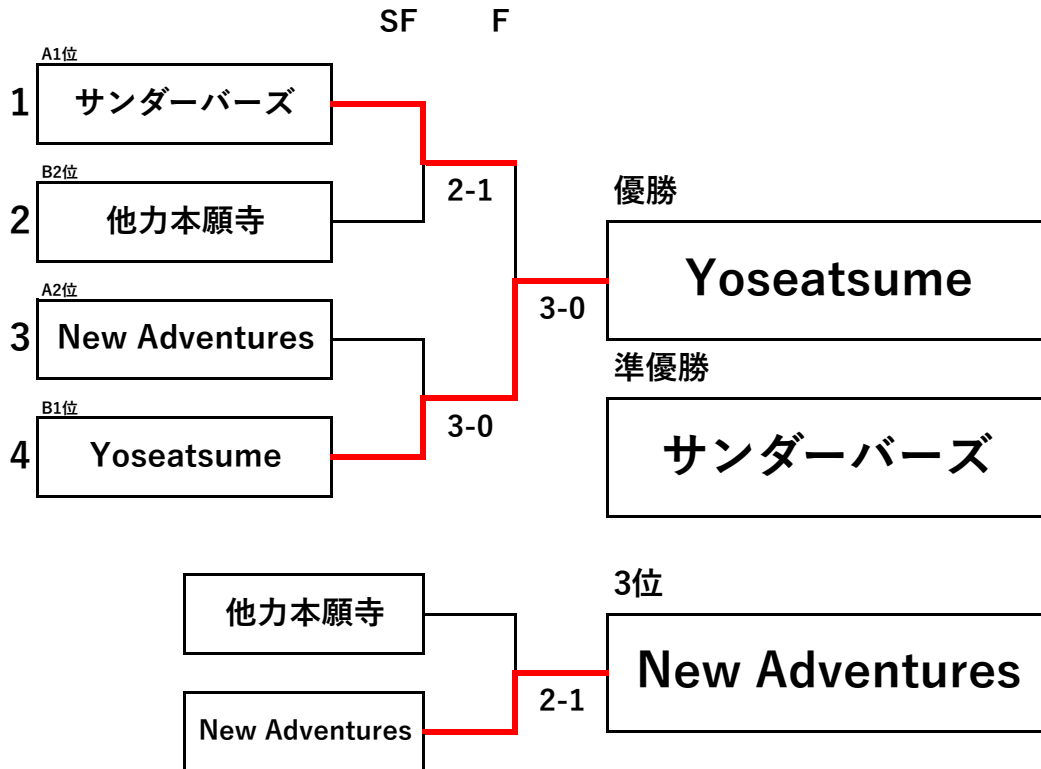

# 第30回 神奈川県テニス団体戦 ベテランの部 令和7年4月12日

## ベテランの部

Aブロック	1	2	3	4	勝敗	順位
1. サンダーバース		3-0	2-1	1-2	2-1	1
2. ハーモニー	0-3		1-2	1-2	0-3	4
3. New Adventures	1-2	2-1		3-0	2-1	2
4. はっぴーあわーす	2-1	2-1	0-3		2-1	3

Bブロック	1	2	3	4	勝敗	順位
1. Yoseatsume		3-0	3-0	3-0	3-0	1
2. オーロラクラブ	0-3		0-3	1-2	0-3	4
3. プラチナドリーム	0-3	3-0		1-2	1-2	3
4. 他力本願寺	0-3	2-1	2-1		2-1	2

第30回 神奈川区テニス団体戦 ベテランの部 令和7年4月12日

【上位トーナメント】

【下位トーナメント】

## 第30回 神奈川区テニス団体戦 一般の部 令和7年4月20日

一般の部

Aブロック	1	2	3	4	勝敗	順位
1. 横テニ	/	3-0	3-0	2-1	3-0	1
2. スマイリーズ	0-3	/	3-0	0-3	1-2	3
3. New Adventures	0-3	0-3	/	0-3	0-3	4
4. チームジロー	1-2	3-0	3-0	/	2-1	2

Bブロック	1	2	3	4	勝敗	順位
1. 焼肉あんじゅ	/	3-0	3-0	2-1	3-0	1
2. リベンジャーズ	0-3	/	0-3	0-3	0-3	4
3. アバンタージュ	0-3	3-0	/	1-2	1-2	3
4. TEAM KOTORA	1-2	3-0	2-1	/	2-1	2