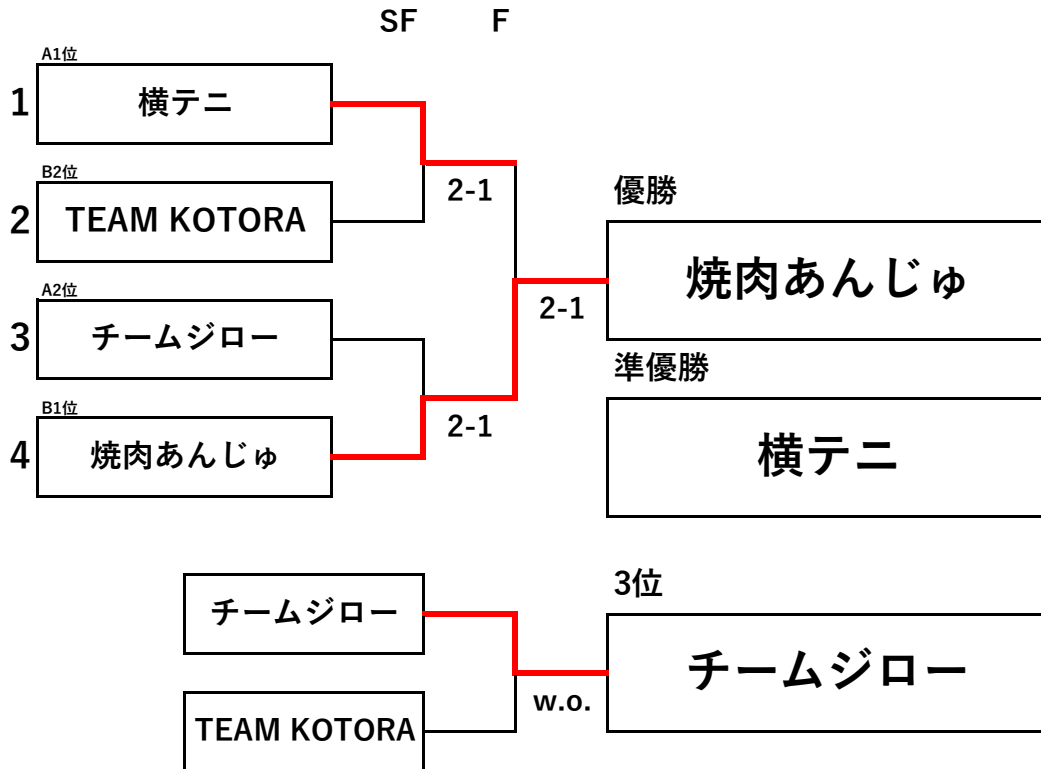

第30回 神奈川県テニス団体戦 一般の部 令和7年4月20日

【上位トーナメント】