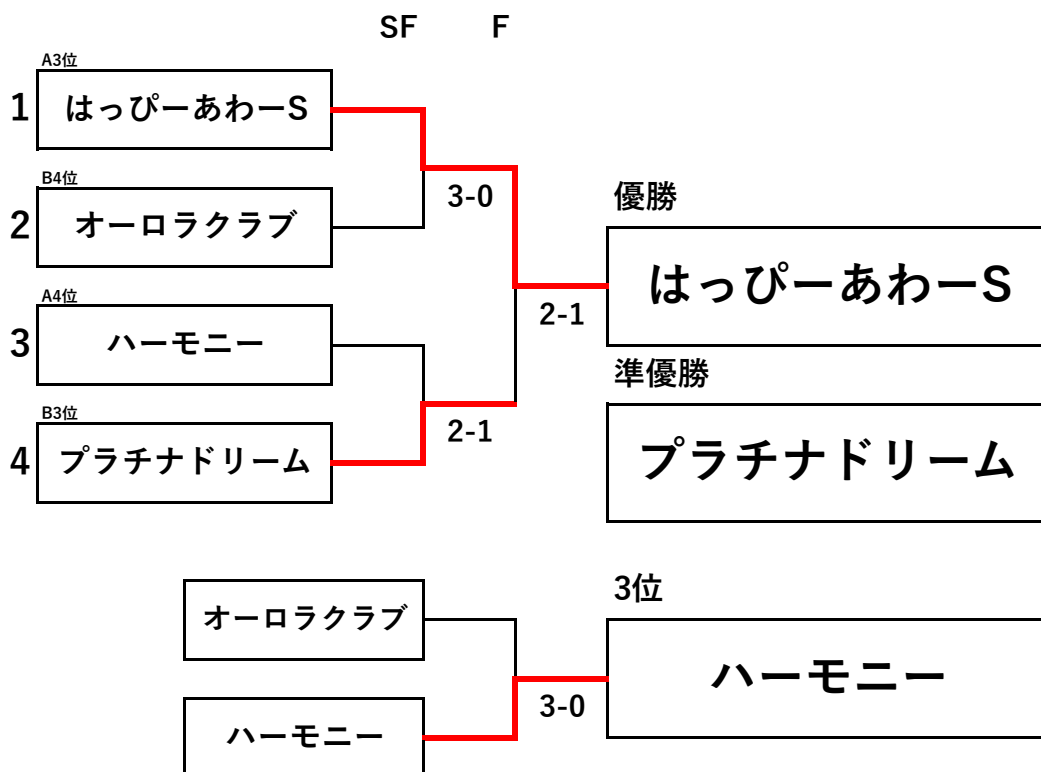

【下位トーナメント】