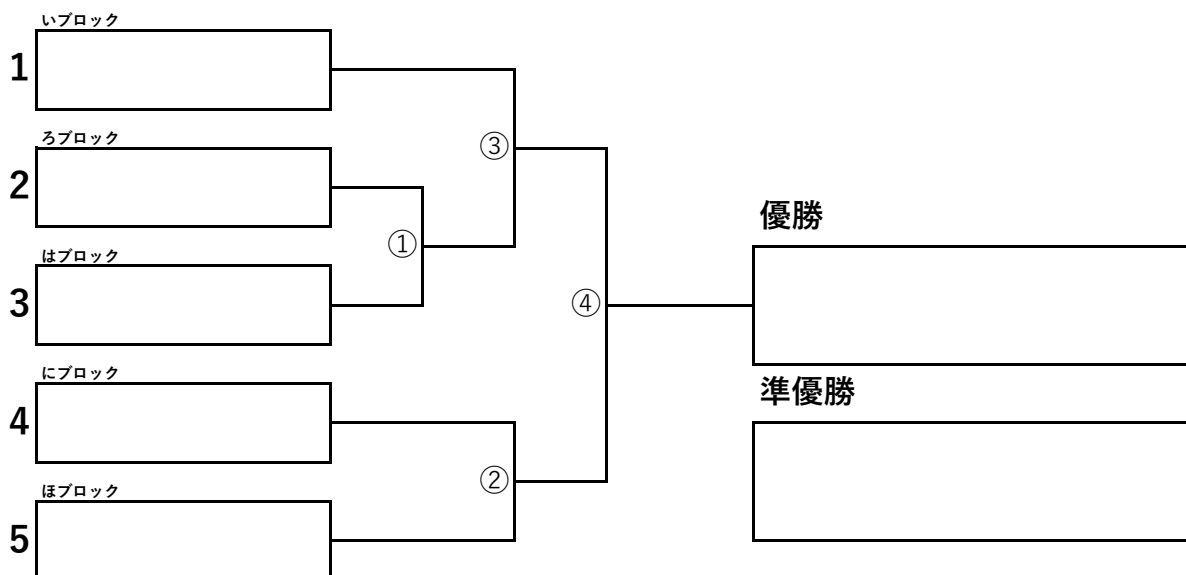

【ベテラン 1位トーナメント】

1R SF F