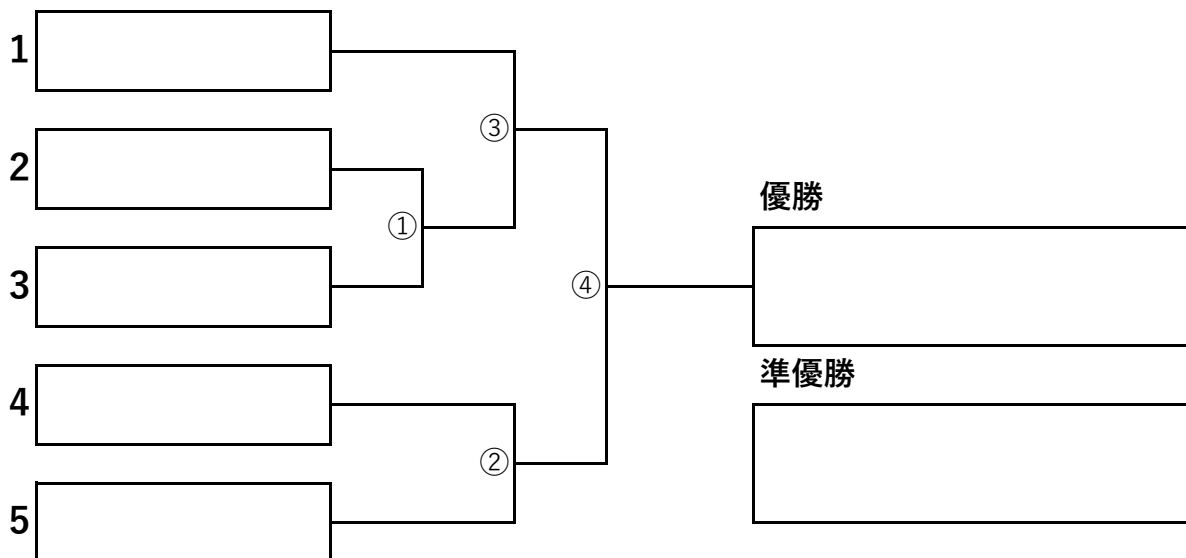

ほブロック 試合順序 1-2, 3-4, 1-3, 2-4, 1-4, 2-3

6ゲーム先取 ノーアドバンテージ方式

No.	氏名	所属	1	2	3	4	勝敗	順位			
1	西川	GREEN FIELD	\				-				
	池端	GREEN FIELD									
2	石橋	AKI13			\					-	
	児玉	AKI13									
3	長島	プラチナドリーム			\		-				
	川井	在住									
4	富田	在住				\	-				
	有田	在住									

【ベテラン 1位トーナメント】

1R SF F

【ベテラン 2位トーナメント】

1R SF F

【ベテラン 下位トーナメント】

1R SF F