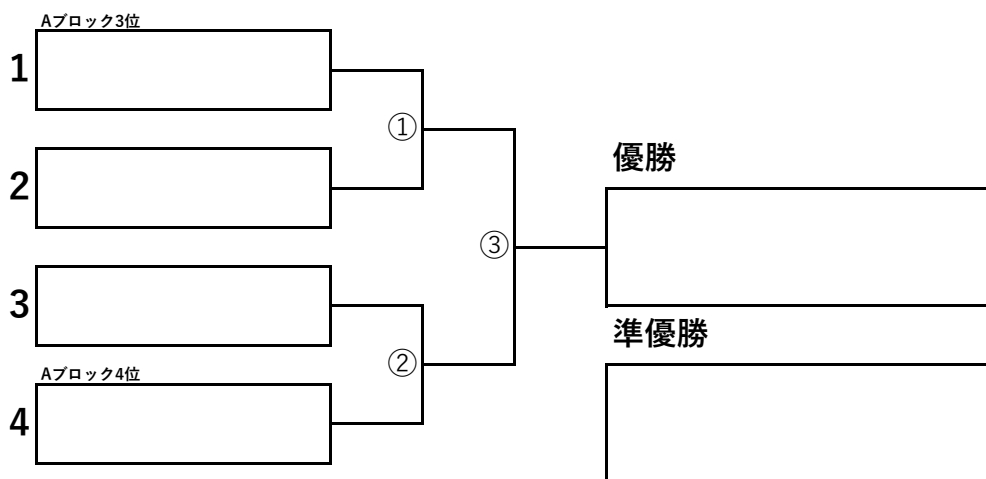

【一般 下位トーナメント】

SF F