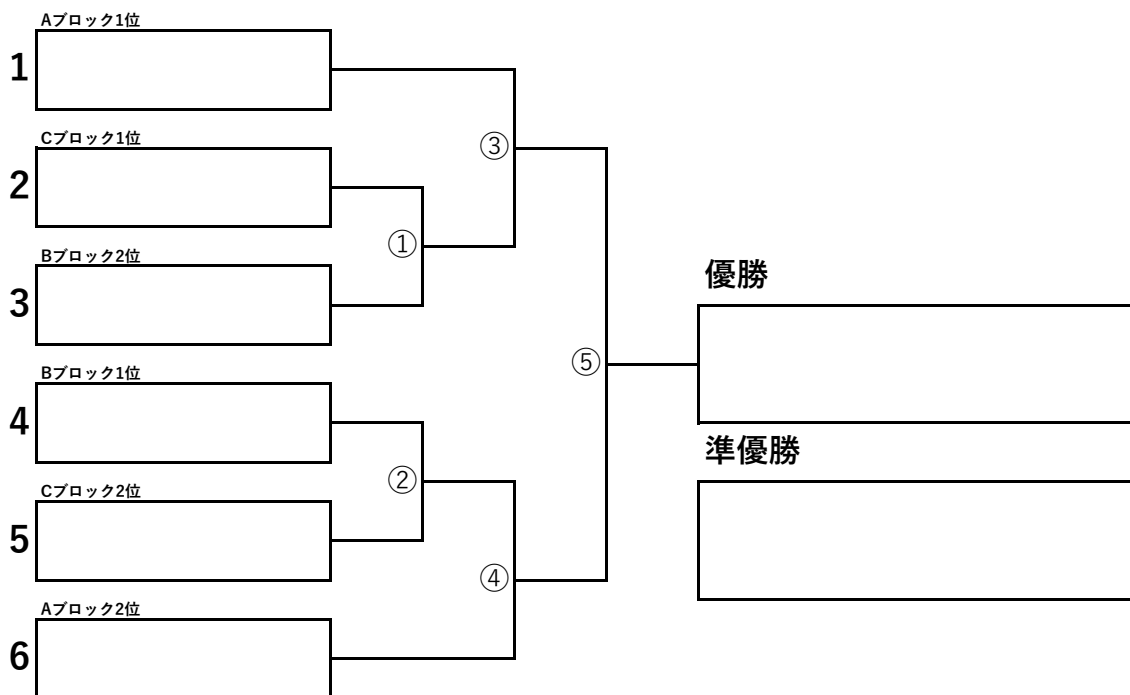

【一般 上位トーナメント】

1R SF F